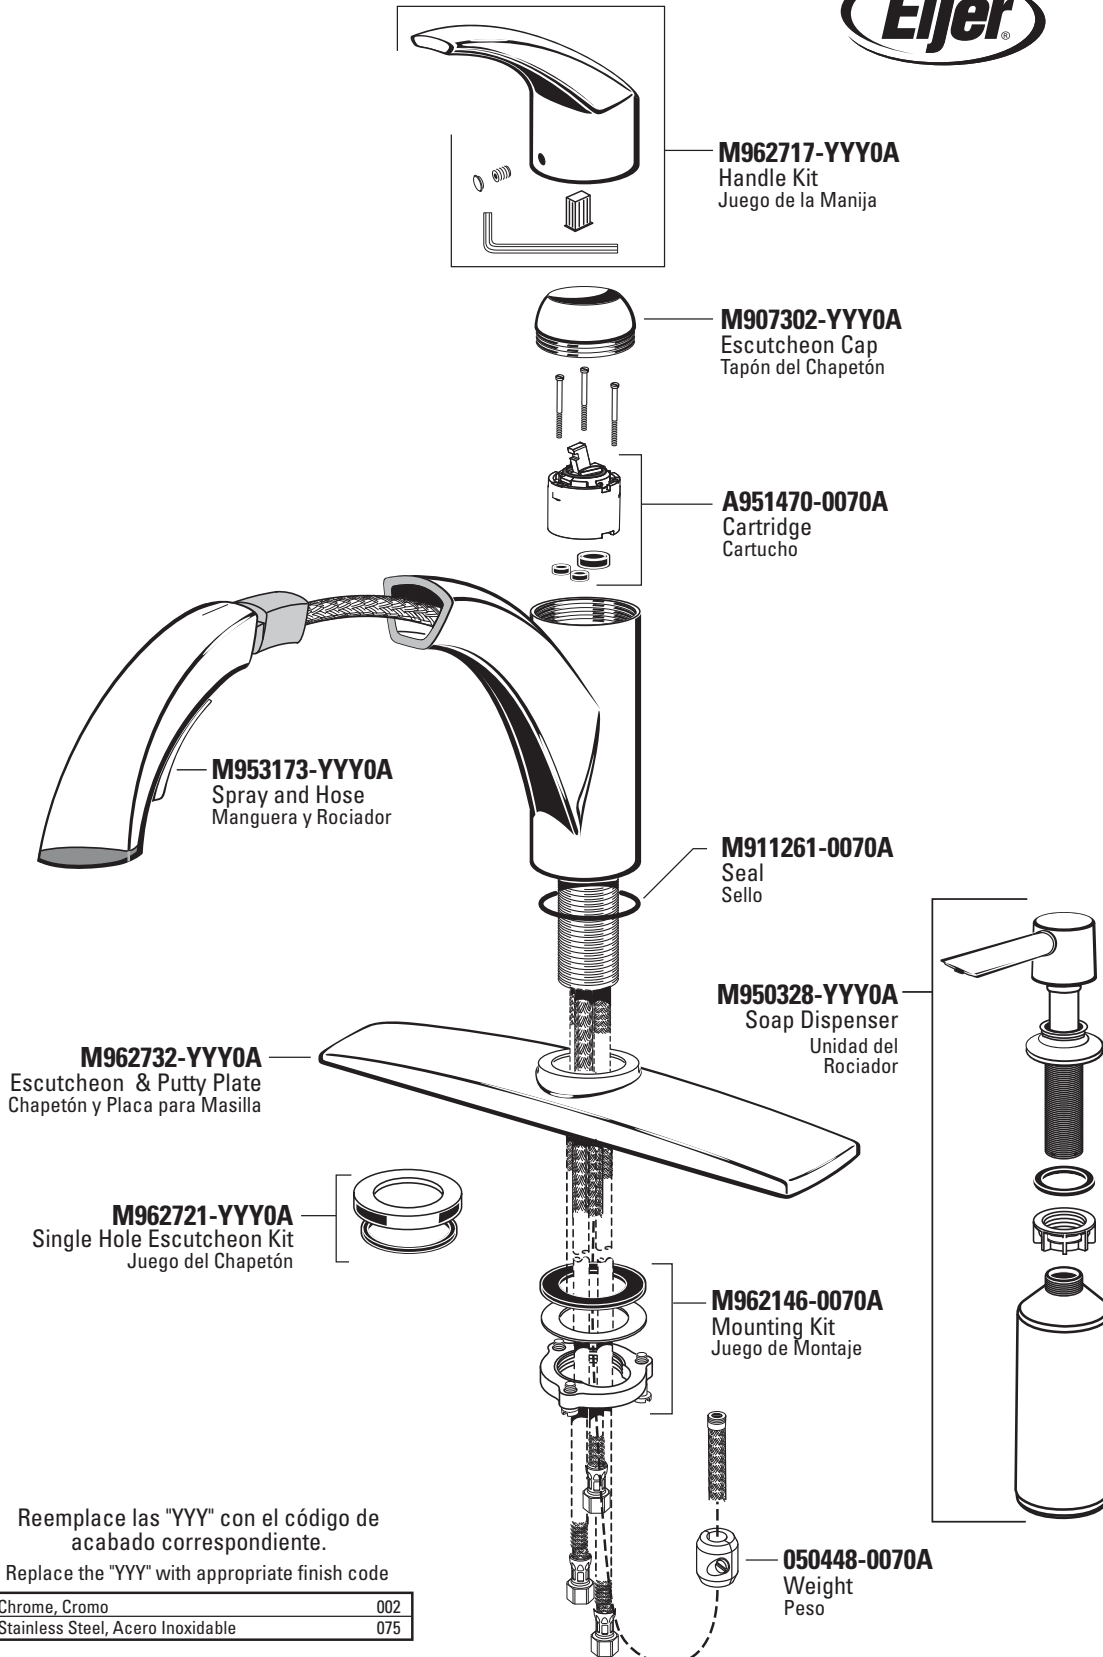

Parts/Assembly

Unidad/de Partes

Parkhurst®
4108.101

Reemplace las "YYY" con el código de acabado correspondiente.

Replace the "YYY" with appropriate finish code

Chrome, Cromo	002
Stainless Steel, Acero Inoxidable	075