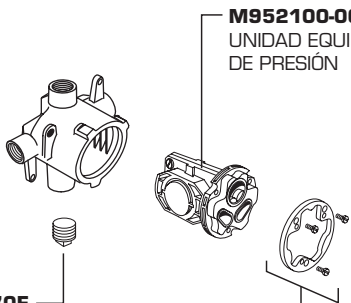

# PELHAM™ UNIDAD EQUILIBRADORA DE PRESIÓN JUEGO DE BAÑO Y DUCHA

NÚMERO DE MODELO

**9385.502**

**060351-0020E**  
**060351-2950E**  
BRAZO DE DUCHA  
Y BRIDA

**M953579-0020E**  
**M953579-2950E**  
REGADERA

**M952100-0070E**  
UNIDAD EQUILIBRADORA  
DE PRESIÓN

**027816-0070E**  
TAPÓN 1/2" NPT

**M961854-0070E**  
ANILLO DE FIJACIÓN CON TORNILLOS

**023529-0070E**  
CARTUCHO

**023603-0070E**  
TORNILLOS DEL  
CARTUCHO

**078016-0020E**  
**078016-2950E**  
TORNILLOS DEL CHAPETÓN

**M907050-0020E**  
**M907050-2950E**  
JUEGO DE TAPA  
DEL CHAPETÓN

**M962490-0020E**  
**M962490-2950E**  
CHAPETÓN Y TORNILLOS

**M962497-0020E**  
**M962497-2950E**  
JUEGO DE MANDO  
DE PALANCA

Acabado correspondiente

CROMO	002
NÍQUEL SATINADO	295

**M950230-0020E**  
**M950230-2950E**  
CAÑO DESVIADOR (IPS)