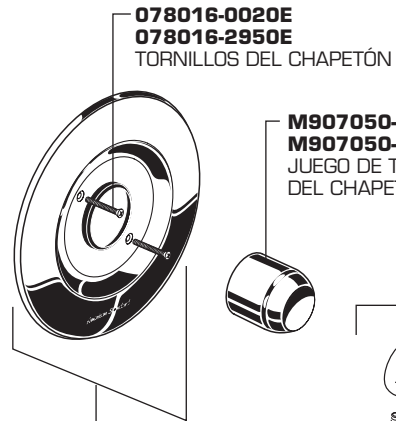

# PELHAM™ UNIDAD EQUILIBRADORA DE PRESIÓN JUEGO DE BAÑO Y DUCHA

NÚMERO DE MODELO

**9385.502**

**060351-0020E**  
**060351-2950E**  
BRAZO DE DUCHA  
Y BRIDA

**M953579-0020E**  
**M953579-2950E**  
REGADERA

**M952100-0070E**  
UNIDAD EQUILIBRADORA  
DE PRESIÓN

**027816-0070E**  
TAPÓN 1/2" NPT

**M961854-0070E**  
ANILLO DE FIJACIÓN CON TORNILLOS

**023529-0070E**  
CARTUCHO

**023603-0070E**  
TORNILLOS DEL  
CARTUCHO

**078016-0020E**  
**078016-2950E**  
TORNILLOS DEL CHAPETÓN

**M907050-0020E**  
**M907050-2950E**  
JUEGO DE TAPA  
DEL CHAPETÓN

**M962490-0020E**  
**M962490-2950E**  
CHAPETÓN Y TORNILLOS

**M962497-0020E**  
**M962497-2950E**  
JUEGO DE MANDO  
DE PALANCA

Acabado correspondiente

CROMO	002
NÍQUEL SATINADO	295

**M950230-0020E**  
**M950230-2950E**  
CAÑO DESVIADOR (IPS)