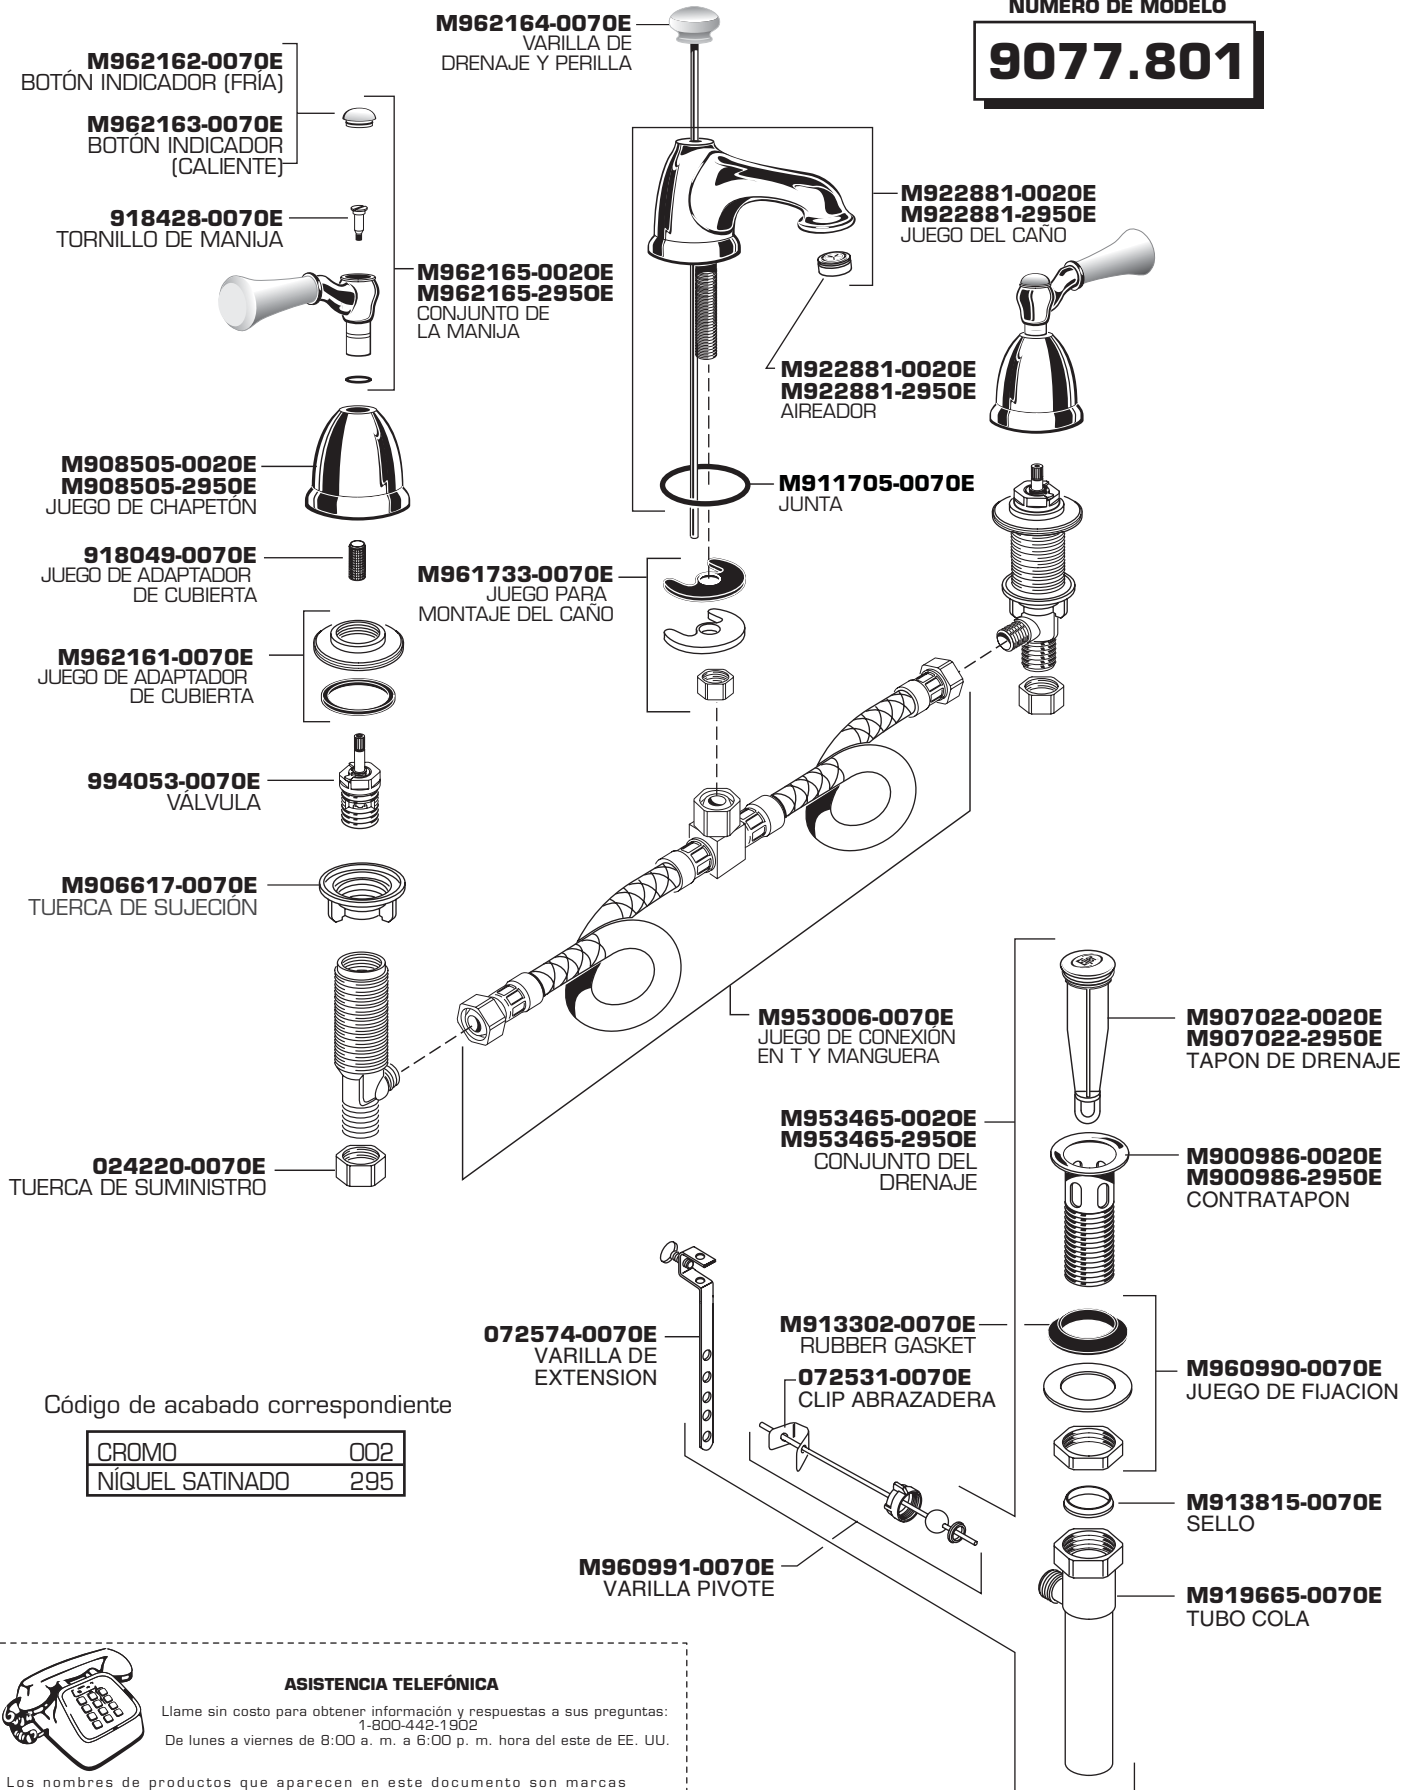

CLARION™

Grifo para Lavabo Extendido

NÚMERO DE MODELO

9077.801

ASISTENCIA TELEFÓNICA

Lláme sin costo para obtener información y respuestas a sus preguntas:
1-800-442-1902
De lunes a viernes de 8:00 a. m. a 6:00 p. m. hora del este de EE. UU.