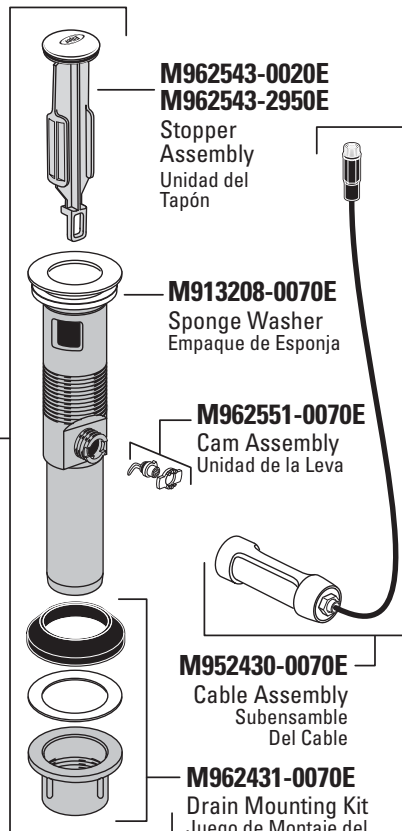

Parts/Assembly

Unidad/de Partes

Newburgh™

9211.201 Series

9211.201 Serie

918555-0070E

Handle Screw
Tornillo de la Manija

M909610-0020E

Putty Plate
Base Para Masilla

M950006-0070E

Attachment Nut
Tuerca de Sujeción

M952410-0020E

M952410-2950E

Drain Assembly
Unidad del Drenaje

M962543-0020E

M962543-2950E

Stopper
Assembly
Unidad del Tapón

M913208-0070E

Sponge Washer
Empaque de Esponja

M962551-0070E

Cam Assembly
Unidad de la Leva

M952430-0070E

Cable Assembly
Subensamble Del Cable

M962431-0070E

Drain Mounting Kit
Juego de Montaje del Drenaje

Appropriate finish code
Código de acabado correspondiente

Chrome, Cromo	002
Satin Nickel, Níquel Satinado	295