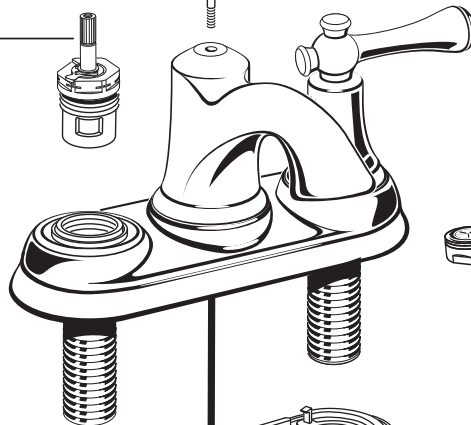

Parts/Assembly

Unidad/de Partes

Newburgh™

9211.201 Series

9211.201 Serie

918555-0070E

Handle Screw
Tornillo de la Manija

M909610-0020E

M909610-2950E

Index Button
Botón Indicador

M916811-0020E

M916811-2950E

Handle (Left & Right)
Manija (Izquierda y Derecha)

918049-0070E

Adaptor
Adaptador

M962451-0020E

M962451-2950E

Lift Rod and Knob
Varilla de Drenaje y Perilla

994053-0070E

Valve
Válvula

M922881-0020E

M922881-2950E

Aerator
Aireador

M923056-0070E

Putty Plate
Base Para Masilla

M950006-0070E

Attachment Nut
Tuerca de Sujeción

M952410-0020E

M952410-2950E

Drain Assembly
Unidad del Drenaje

M962543-0020E

M962543-2950E