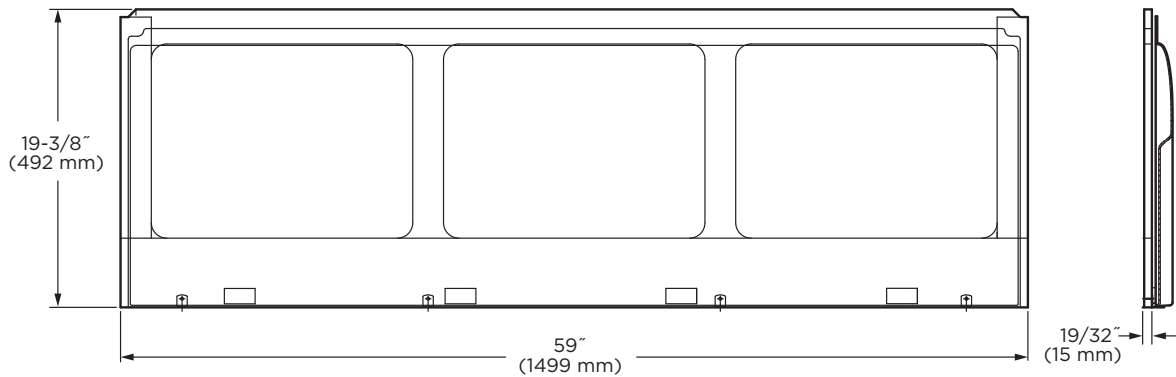

**Bathtub, Whirlpool, Airbath and Dual Massage
Apron in White**

- ❑ 4811-00 60" (1524 mm) Apron for LaSalle
- ❑ 4812-00 72" (1829 mm) Apron for LaSalle XL

4811-00 60" (1524 mm) Apron for LaSalle

4812-00 72" (1829 mm) Apron for LaSalle XL